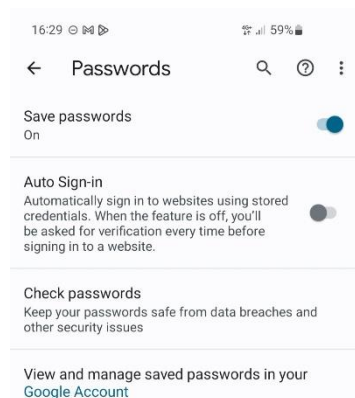

Ga naar 'Instellingen' (of 'Settings') en klik op 'Wachtwoorden' (of 'Passwords'). Het schuifje moet aanstaan bij 'Wachtwoorden opslaan (of 'Save passwords') anders worden wachtwoorden niet vanzelf bewaard. Door het schuifje aan te zetten bij 'Auto Sign-in' wordt zonder verificatie automatisch ingelogd.

Als u in dit scherm verder naar onder scrolt, kunt u uw lijst met wachtwoorden inzien en beheren.