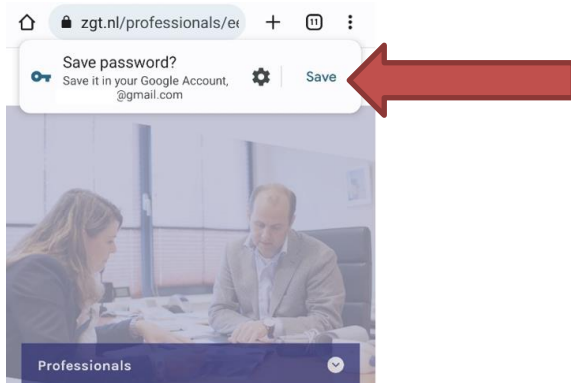

Om uw wachtwoord voor de eerste keer op te slaan, logt u in op de beveiligde omgeving van de website eentweezgt.nl. Meestal wordt er dan vanzelf gevraagd of u het wachtwoord wilt opslaan, klik dan op "Opslaan" (of "Save").